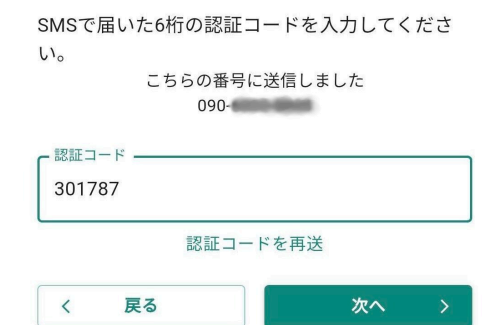

あるふぁみ まりんLINEのご利用方法

あるふぁみ(Albatross for Family)と申します。ご家族様とお子様の居場所をつなぐお手伝いをしますのでよろしくお願ひいたします。こちらではあるふぁみLINEの認証方法についてご案内いたします。

1

まずはLINEのお友達登録をお願いします。
ID: @319hejet

2

認証開始をタップして下さい。

3

次へ、をタップして下さい。

4

事業所にお伝えした電話番号を登録して下さい。

5

SMS(ショートメッセージ)が届きます。6桁の番号を入力して下さい。

6

お子様の生年月日を入力して下さい。

7

登録内容を確認して下さい。問題なければチェックをして次へ。認証完了です。