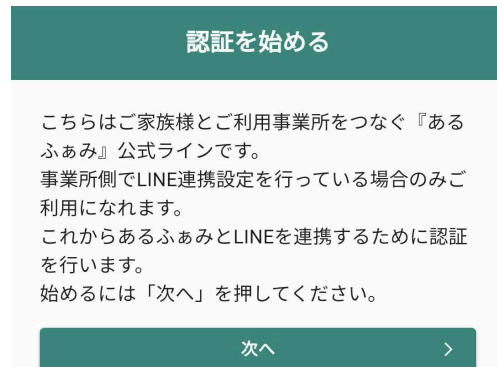

あるふぁみ まりんLINEのご利用方法

あるふぁみ(Albatross for Family)と申します。ご家族様とお子様の居場所をつなぐお手伝いをしますのでよろしくお願ひいたします。こちらではあるふぁみLINEの認証方法についてご案内いたします。

1

まずはLINEのお友達登録をお願いします。
ID: @319hejet

2

認証開始をタップして下さい。

3

次へ、をタップして下さい。