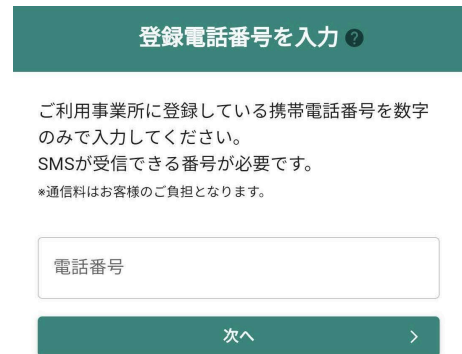

あるふぁみ まりんLINEのご利用方法

あるふぁみ(Albatross for Family)と申します。ご家族様とお子様の居場所をつなぐお手伝いをしますのでよろしくお願ひいたします。こちらではあるふぁみLINEの認証方法についてご案内いたします。

1

まずはLINEのお友達登録をお願いします。
ID: @319hejet

2

認証開始をタップして下さい。

3

次へ、をタップして下さい。

4

事業所にお伝えした電話番号を登録して下さい。

5

SMS(ショートメッセージ)が届きます。6桁の番号を入力して下さい。

6

お子様の生年月日を入力して下さい。

7

登録内容を確認して下さい。問題なければチェックをして次へ。認証完了です。