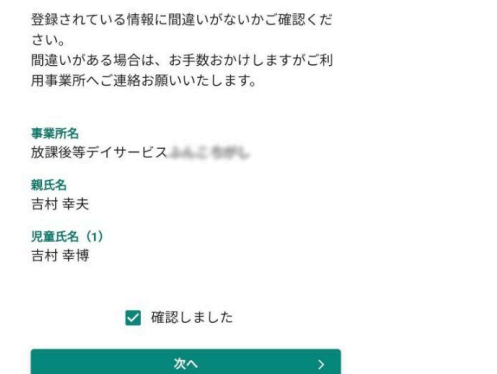

4

事業所にお伝えした電話番号を登録して下さい。

5

SMS(ショートメッセージ)が届きます。6桁の番号を入力して下さい。

6

お子様の生年月日を入力して下さい。

7

登録内容を確認して下さい。問題なければチェックをして次へ。認証完了です。

8

認証が完了するとご利用日の前日にシステムからLINEが届きます。事業所へのメッセージはリンクをクリックして下さい。

是非ご利用いただけますようお願い致します。