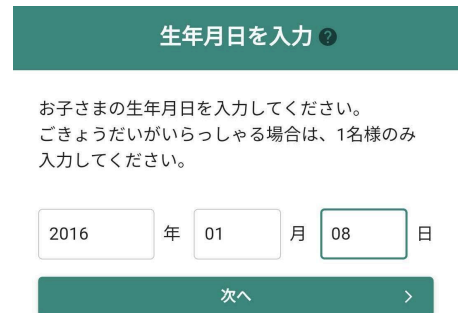

あるふぁみ まりんLINEのご利用方法

あるふぁみ(Albatross for Family)と申します。ご家族様とお子様の居場所をつなぐお手伝いをしますのでよろしくお願ひいたします。こちらではあるふぁみLINEの認証方法についてご案内いたします。

1

まずはLINEのお友達登録をお願いします。
ID: @319hejet

2

認証開始をタップして下さい。

3

次へ、をタップして下さい。

4

事業所にお伝えした電話番号を登録して下さい。

5

SMS(ショートメッセージ)が届きます。6桁の番号を入力して下さい。

6

お子様の生年月日を入力して下さい。

7

登録内容を確認して下さい。問題なければチェックをして次へ。認証完了です。